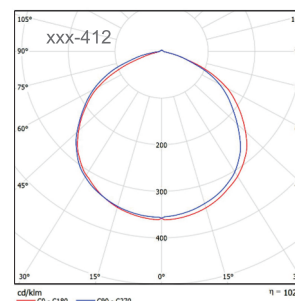

Křivky svítivosti

** Data jsou uvedena pouze pro informační účely. Skutečné výpočty provádí specialisté společnosti

NFL-lighting s.r.o.
Za Zastávkou 373, 111 01, Praha 10
info@nfl-lighting.cz tel. +420 776 730 362