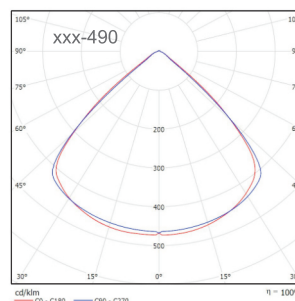

Vysoká světelná účinnost >150 lm/W.
Zdrojem světla je integrovaný modul LED. LED čipy Philips.
Optická část je tvořena UV odolnou polykarbonátovou čočkou a tvrzeným sklem.
Životnost světelného zdroje L80B10 > 50 000 hodin.
Svítidlo může být provozováno při teplotě -40°C až +60°C.

SFL 030RECH	L250 * W214 * H53mm
SFL 050RECH	L291 * W254 * H53mm
SFL 100RECH	L354 * W319 * H53mm
SFL 150RECH	L400 * W359 * H63mm
SFL 200RECH	L430 * W389 * H63mm

Ke svítidlu SFL 030RECH a SFL 050RECH lze dokoupit a jednoduše připojit plug-in senzor s pohybovým a soumrakovým čidlem.

	spotřeba energie, W	světelný tok, lm	teplota chromatičnosti	index podání barev	vstupní napětí, V	účinnost	stupeň ochrany	životnost světelného zdroje L80B10	záruka	křivka svítivosti	hmotnost, kg	stímvání
SFL 030RECH-xx12	30W	4 500	2700K 4000K 5000K	>70	~230	0,96	IP66	50 000h	3 let	120°	0.8	senzor
SFL 050RECH-xx12	50W	7 500	2700K 4000K 5000K	>70	~230	0,96	IP66	50 000h	3 let	120°	1.1	senzor
SFL 100RECH-xx90	100W	15 000	4000K 5000K	>70	~230	0,96	IP66	50 000h	5 let	90°	2.9	
SFL 150RECH-xx90	150W	22 500	4000K 5000K	>70	~230	0,96	IP66	50 000h	5 let	90°	3.8	
SFL 200RECH-xx90	200W	30 000	4000K 5000K	>70	~230	0,96	IP66	50 000h	5 let	90°	4.5	

*Výrobce může změnit parametry výrobků bez ovlivnění jejich spotřebitelských vlastností.