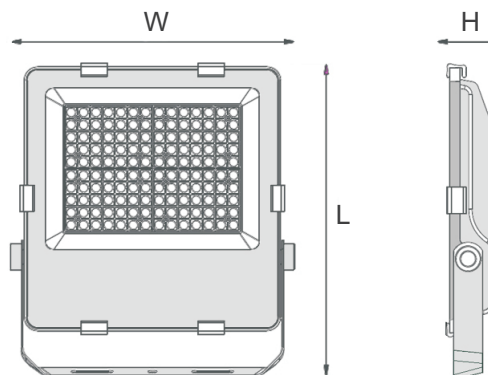

SFL 030RECH-xxx
SFL 050RECH-xxx

SFL 100RECH-xxx
SFL 150RECH-xxx
SFL 200RECH-xxx

Světlomety
150 lm/W, Záruka 5 let

REFLEKTOR

Profesionální LED reflektor, prachotěsný a voděodolný.
Vhodné pro sportovní zařízení. Stupeň krytí: IP66, IK08.
Hliníkové tělo, odlitek s práškovým nástřikem.
Plochý, kompaktní design. Záruka 5 let.

Vysoká světelná účinnost >150 lm/W.
Zdrojem světla je integrovaný modul LED. LED čipy Philips.
Optická část je tvořena UV odolnou polykarbonátovou čočkou a tvrzeným sklem.
Životnost světelného zdroje L80B10 > 50 000 hodin.
Svítidlo může být provozováno při teplotě -40°C až +60°C.

SFL 030RECH	L250 * W214 * H53mm
SFL 050RECH	L291 * W254 * H53mm
SFL 100RECH	L354 * W319 * H53mm
SFL 150RECH	L400 * W359 * H63mm
SFL 200RECH	L430 * W389 * H63mm

Ke svítidlu SFL 030RECH a SFL 050RECH lze dokoupit a jednoduše připojit plug-in senzor s pohybovým a soumrakovým čidlem.